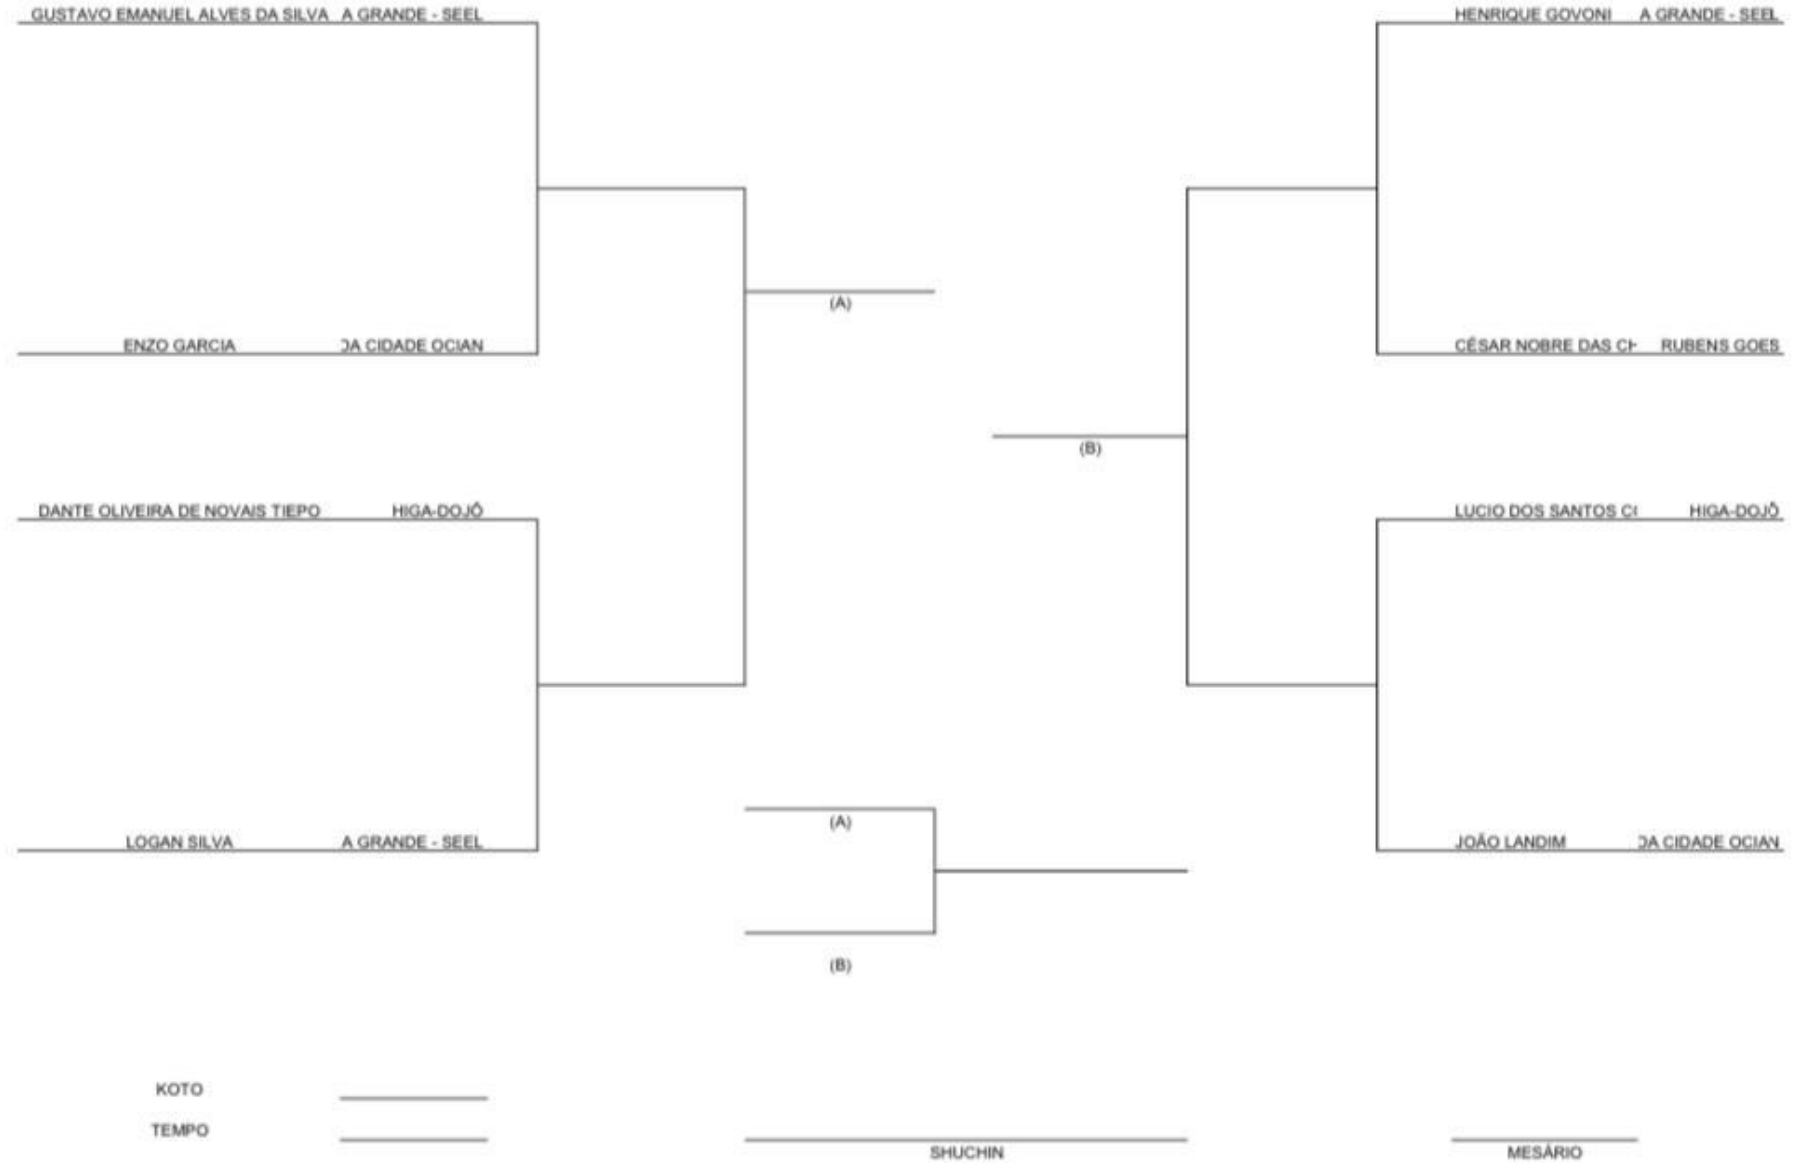

KOTO _____
 TEMPO _____

SHUCHIN

MESÁRIO

TORNEIO HIGA-DOJÔ 2019
01 de dezembro de 2019
K9 - KATA 10 E 11 ANOS MASCULINO - ATÉ 6º KYU

TORNEIO HIGA-DOJÔ 2019
 01 de dezembro de 2019
S9 - KUMITE 10 E 11 ANOS MASCULINO - ATÉ 6º KYU