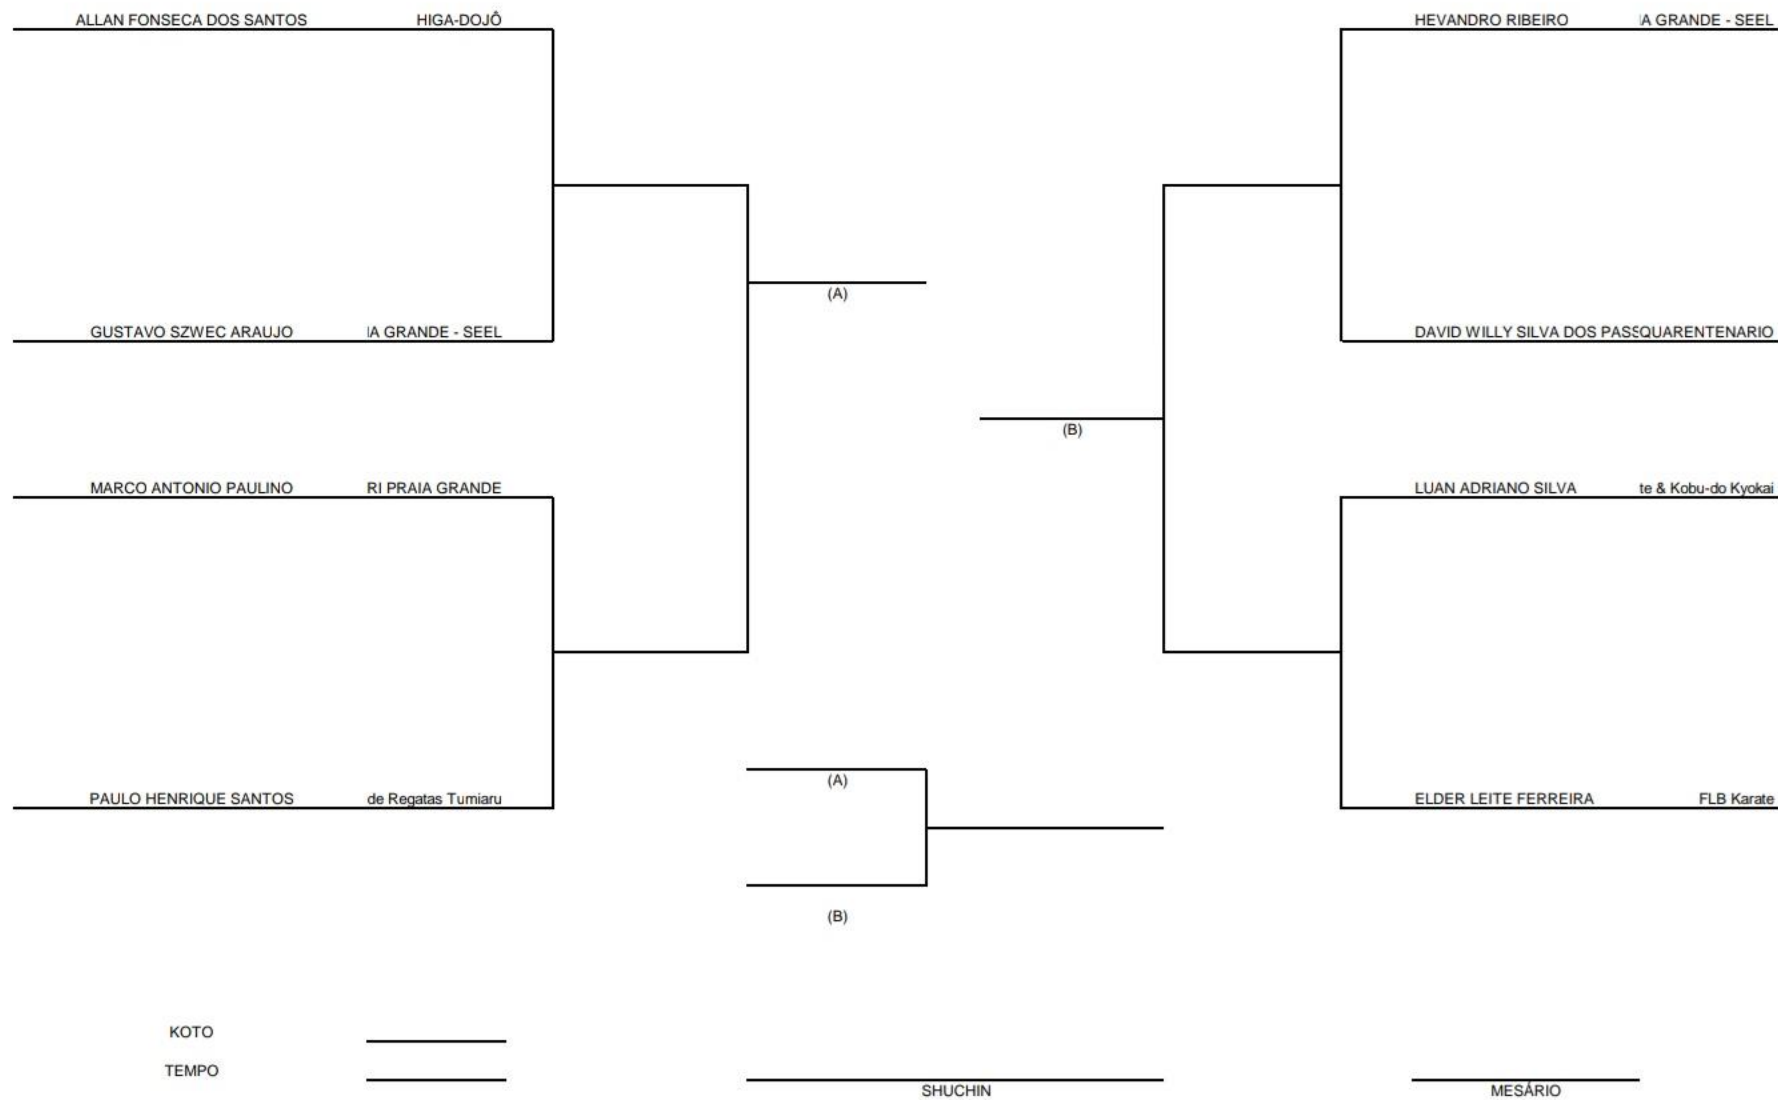

TORNEIO HIGA-DOJÔ 2019

01 de dezembro de 2019

K28 - KATA 18 ANOS E ACIMA MASCULINO - 2º KYU E ACIMA