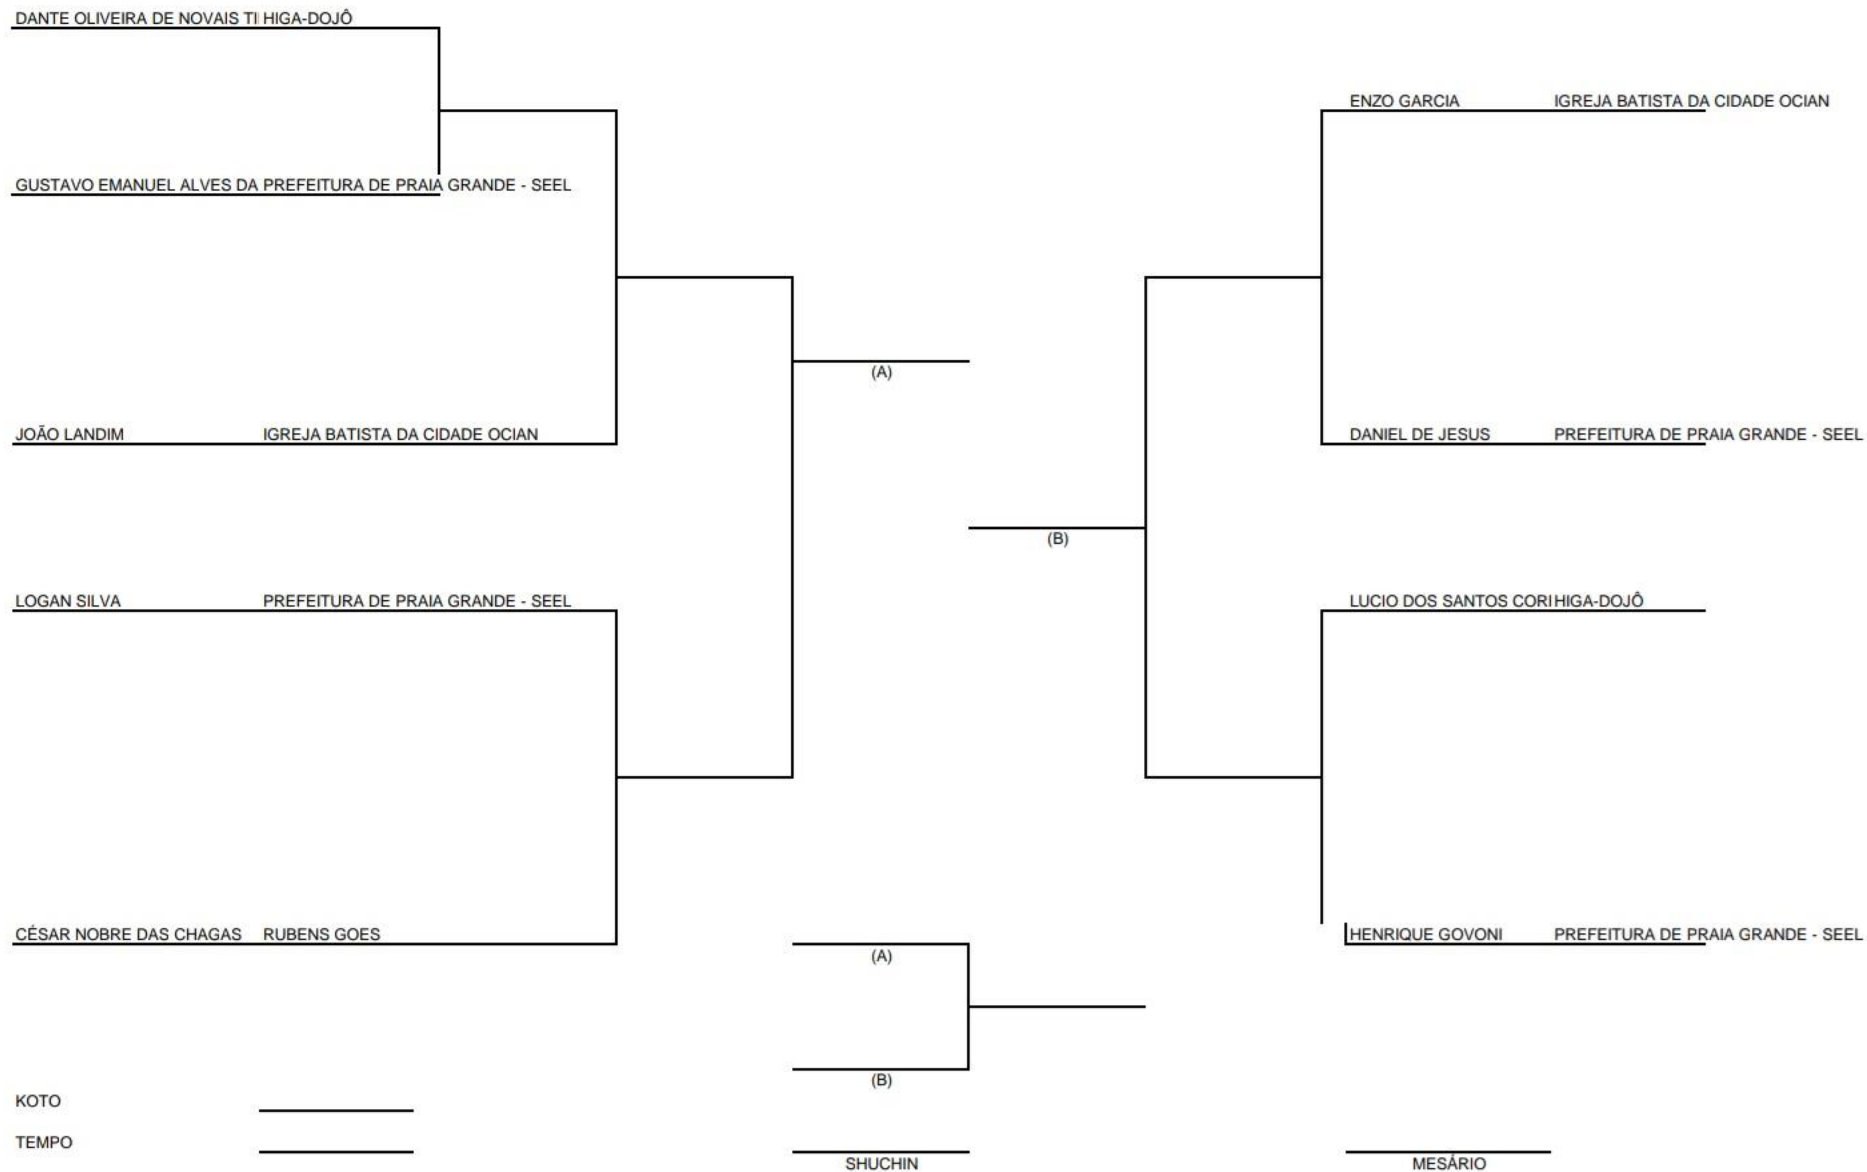

KOTO _____
 TEMPO _____

SHUCHIN

MESÁRIO

TORNEIO HIGA-DOJÔ 2019
01 de dezembro de 2019
K9 - KATA 10 E 11 ANOS MASCULINO - ATÉ 6º KYU

TORNEIO HIGA-DOJÔ 2019
 01 de dezembro de 2019
S9 - KUMITE 10 E 11 ANOS MASCULINO - ATÉ 6º KYU