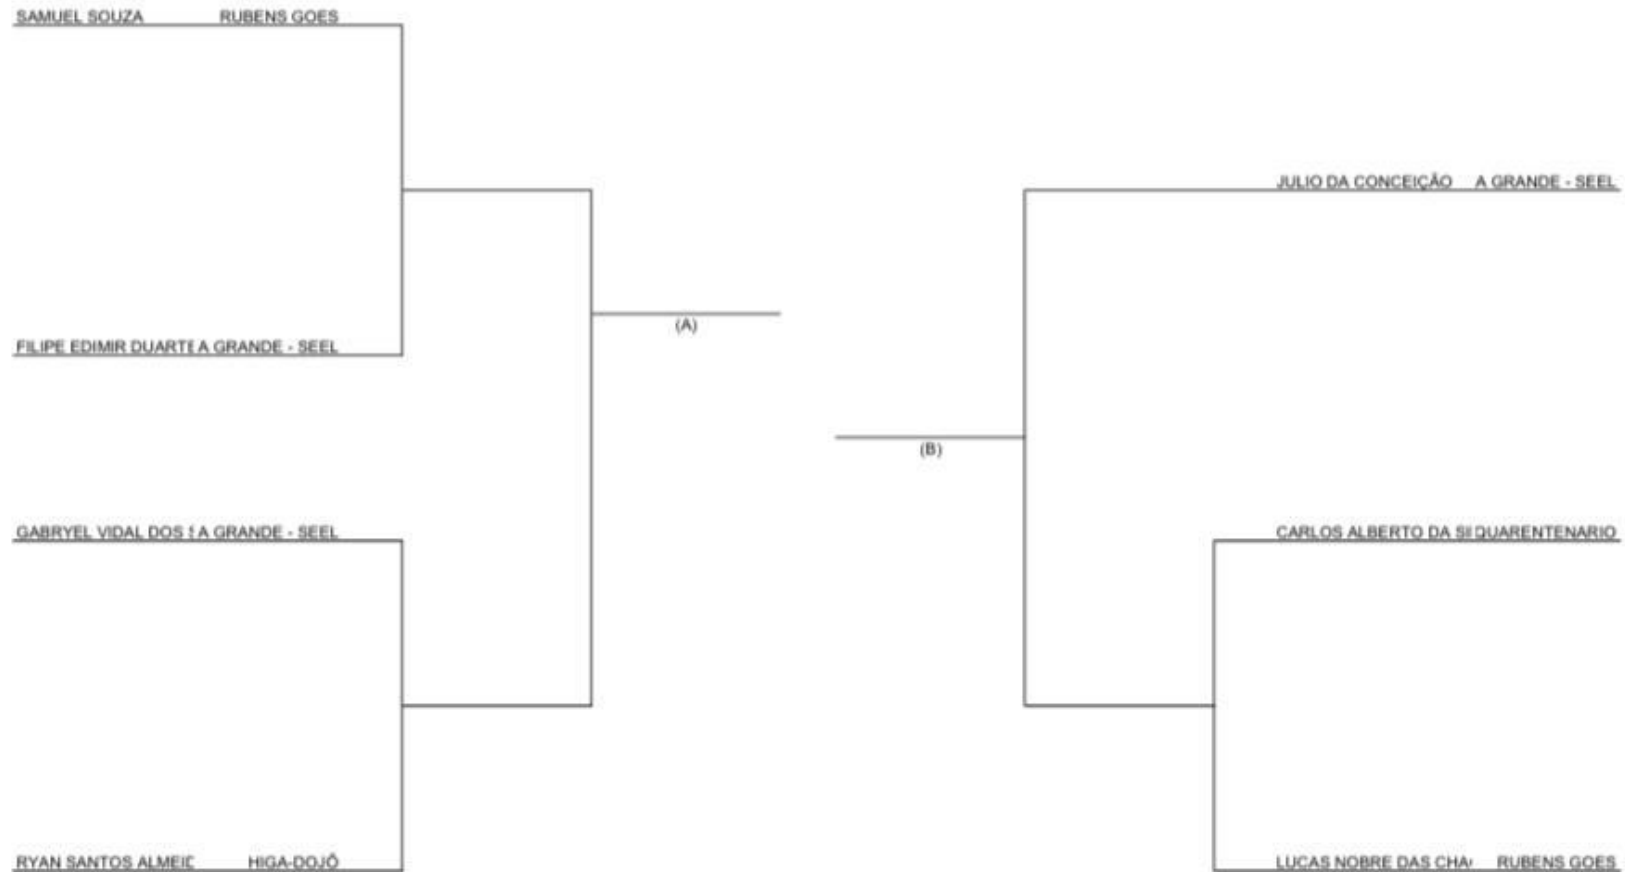

TORNEIO HIGA-DOJÔ 2019
01 de dezembro de 2019
S3 - KUMITE 8 E 9 ANOS MASCULINO - ATÉ 6º KYU

KOTO _____

TEMPO _____

(A)

(B)

SHUCHIN _____

MESÁRIO _____