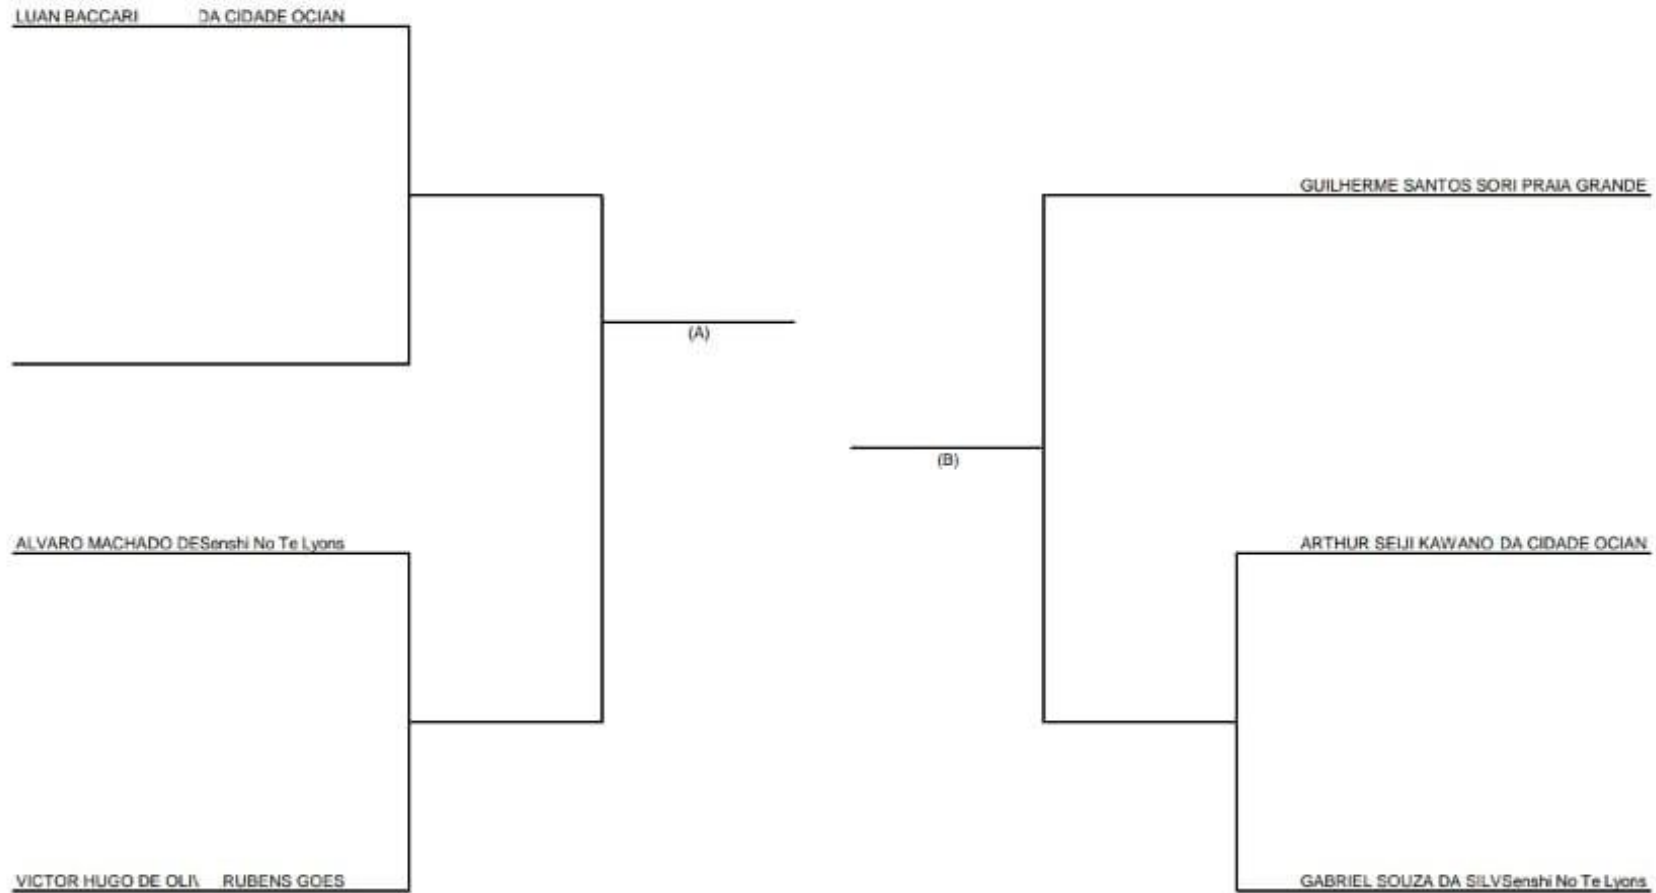

TORNEIO HIGA-DOJÔ 2019

01 de dezembro de 2019

K20 - KATA 14 E 15 ANOS MASCULINO - 2º KYU E ACIMA

KOTO _____

TEMPO _____