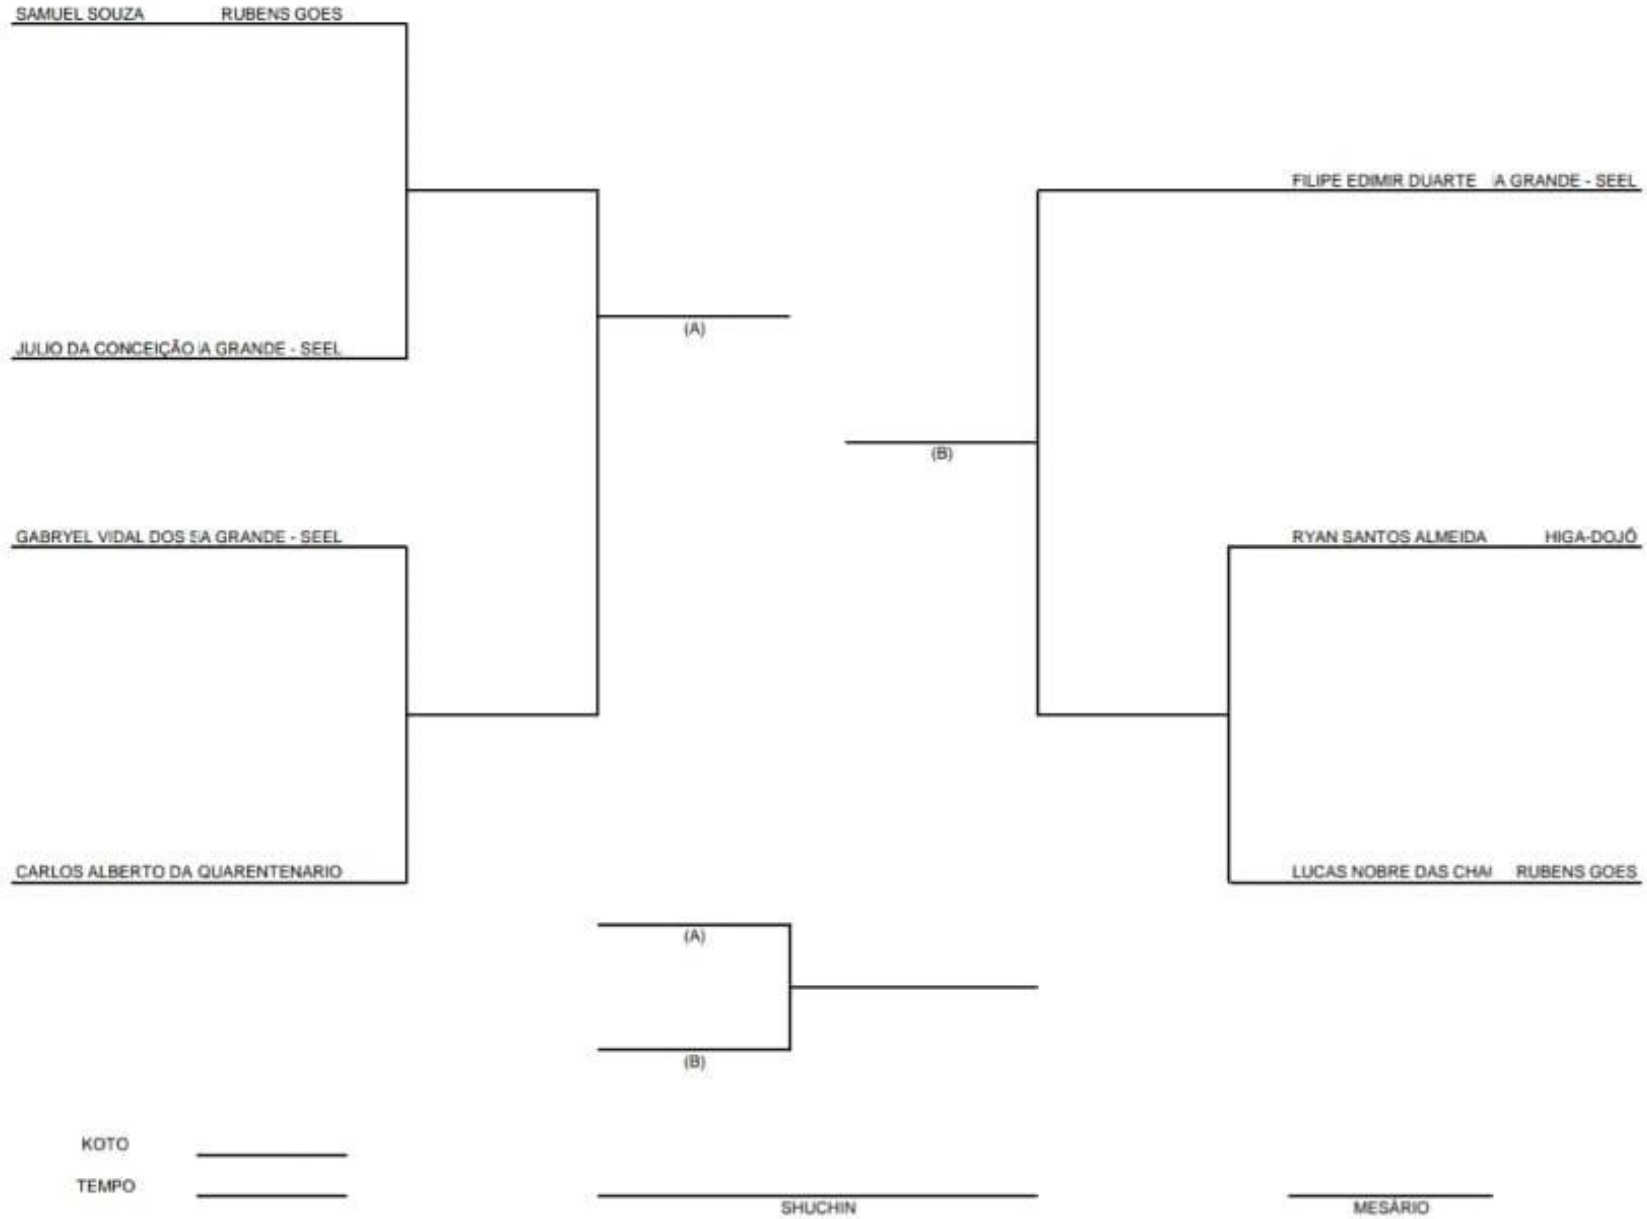

TORNEIO HIGA-DOJÔ 2019
01 de dezembro de 2019
K3 - KATA 8 E 9 ANOS MASCULINO - ATÉ 6º KYU