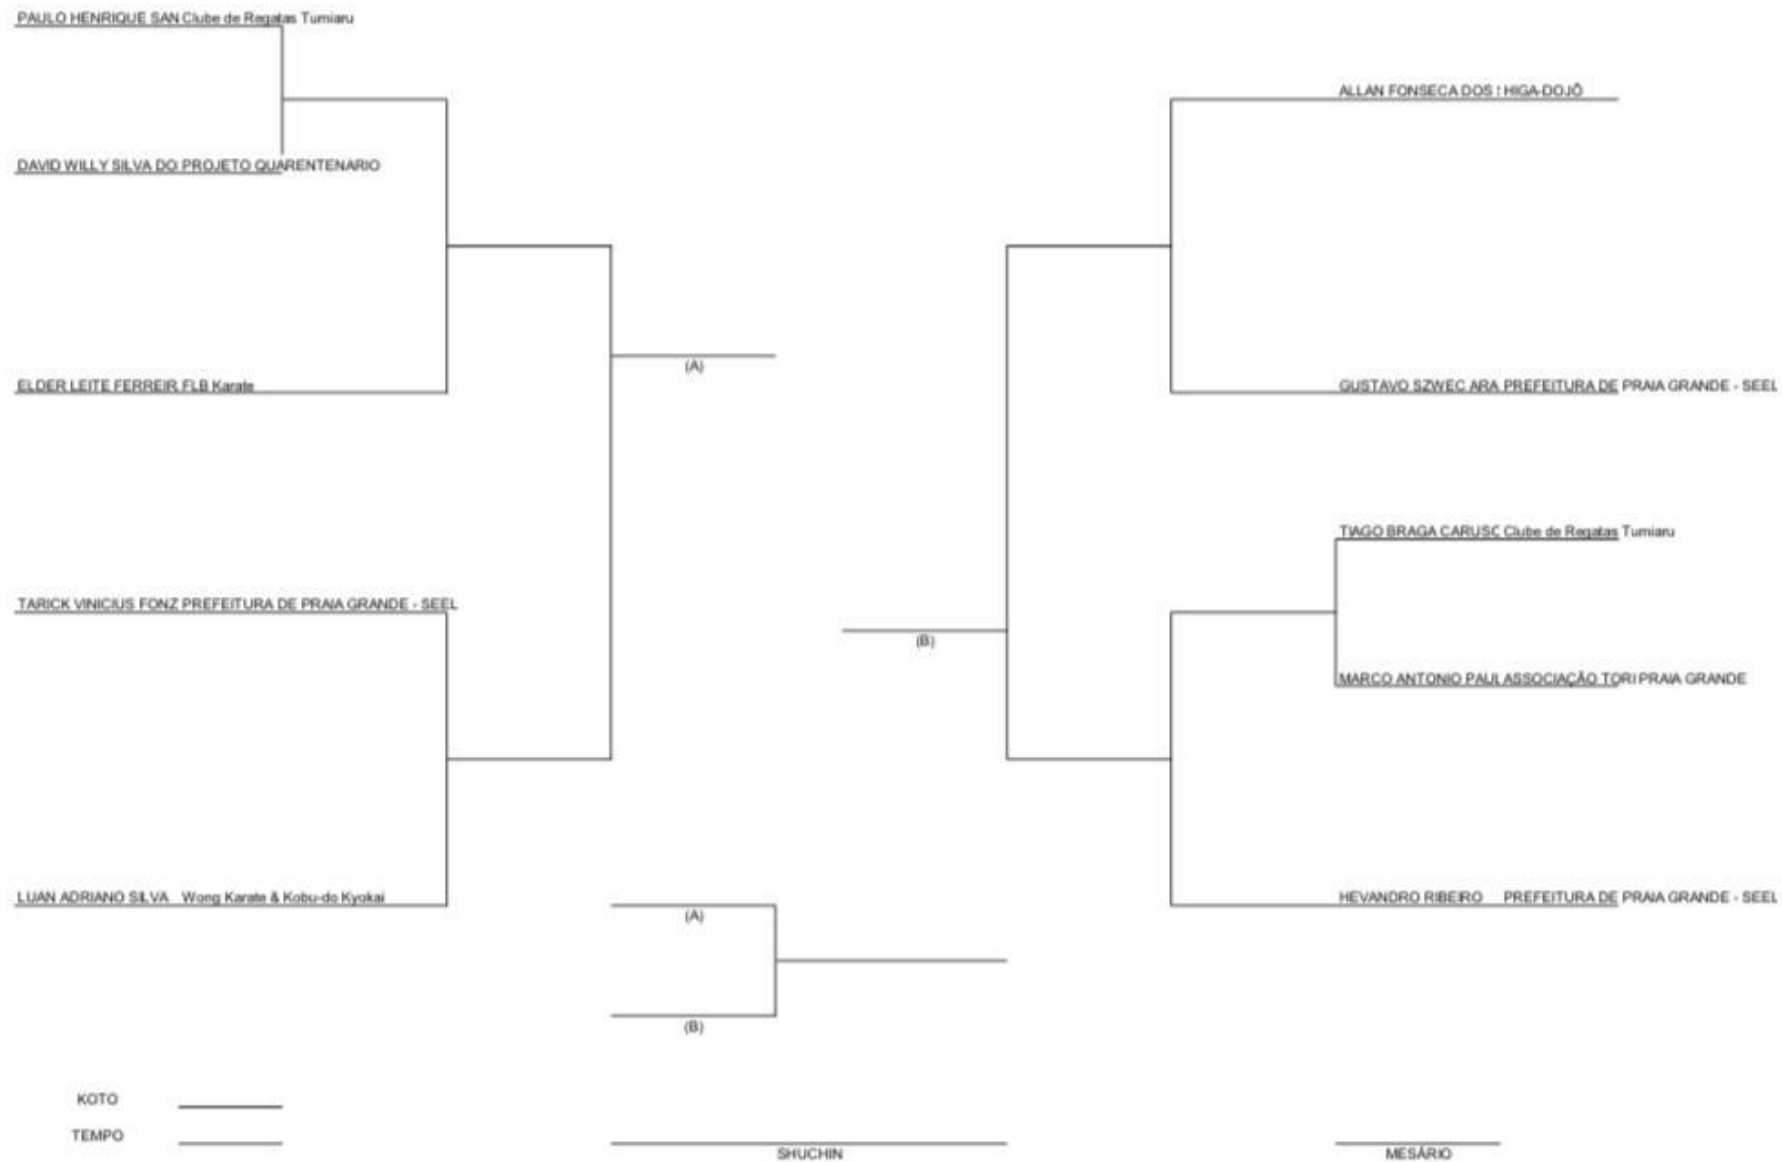

TORNEIO HIGA-DOJÓ 2019
01 de dezembro de 2019
S28 - KUMITE 18 ANOS E ACIMA MASCULINO - 2° KYU E ACIMA