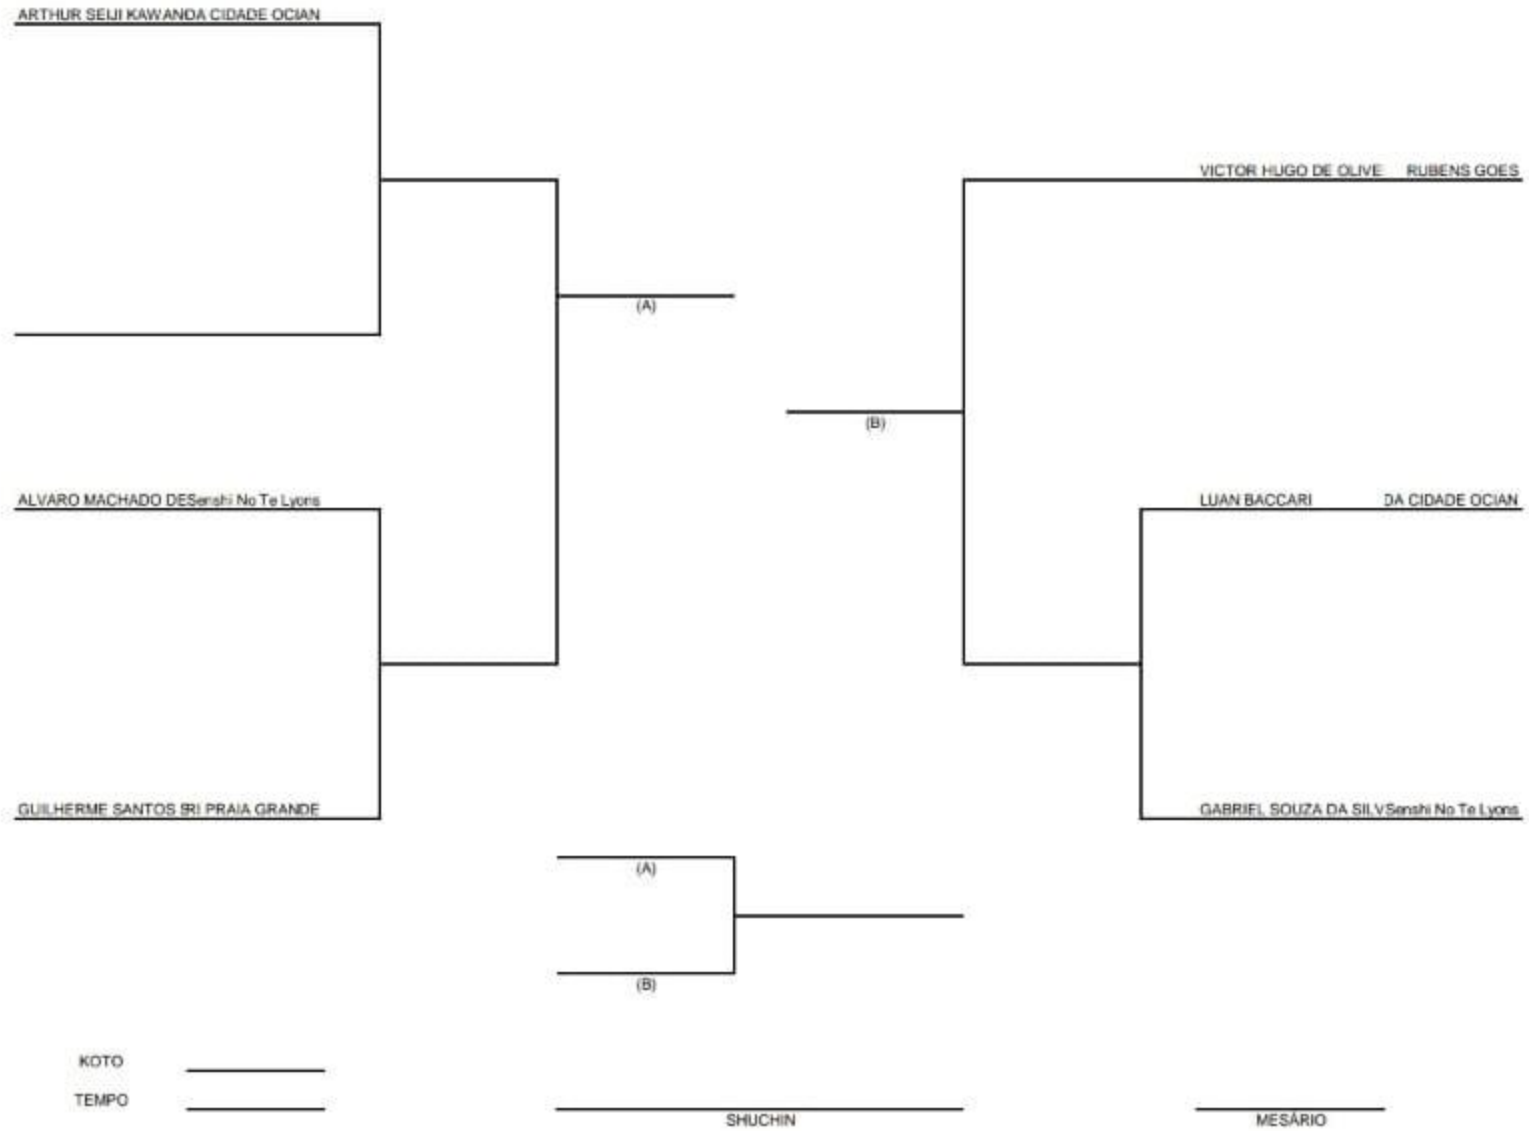

TORNEIO HIGA-DOJÔ 2019

01 de dezembro de 2019

S20 - KUMITE 14 E 15 ANOS MASCULINO - 2º KYU E ACIMA