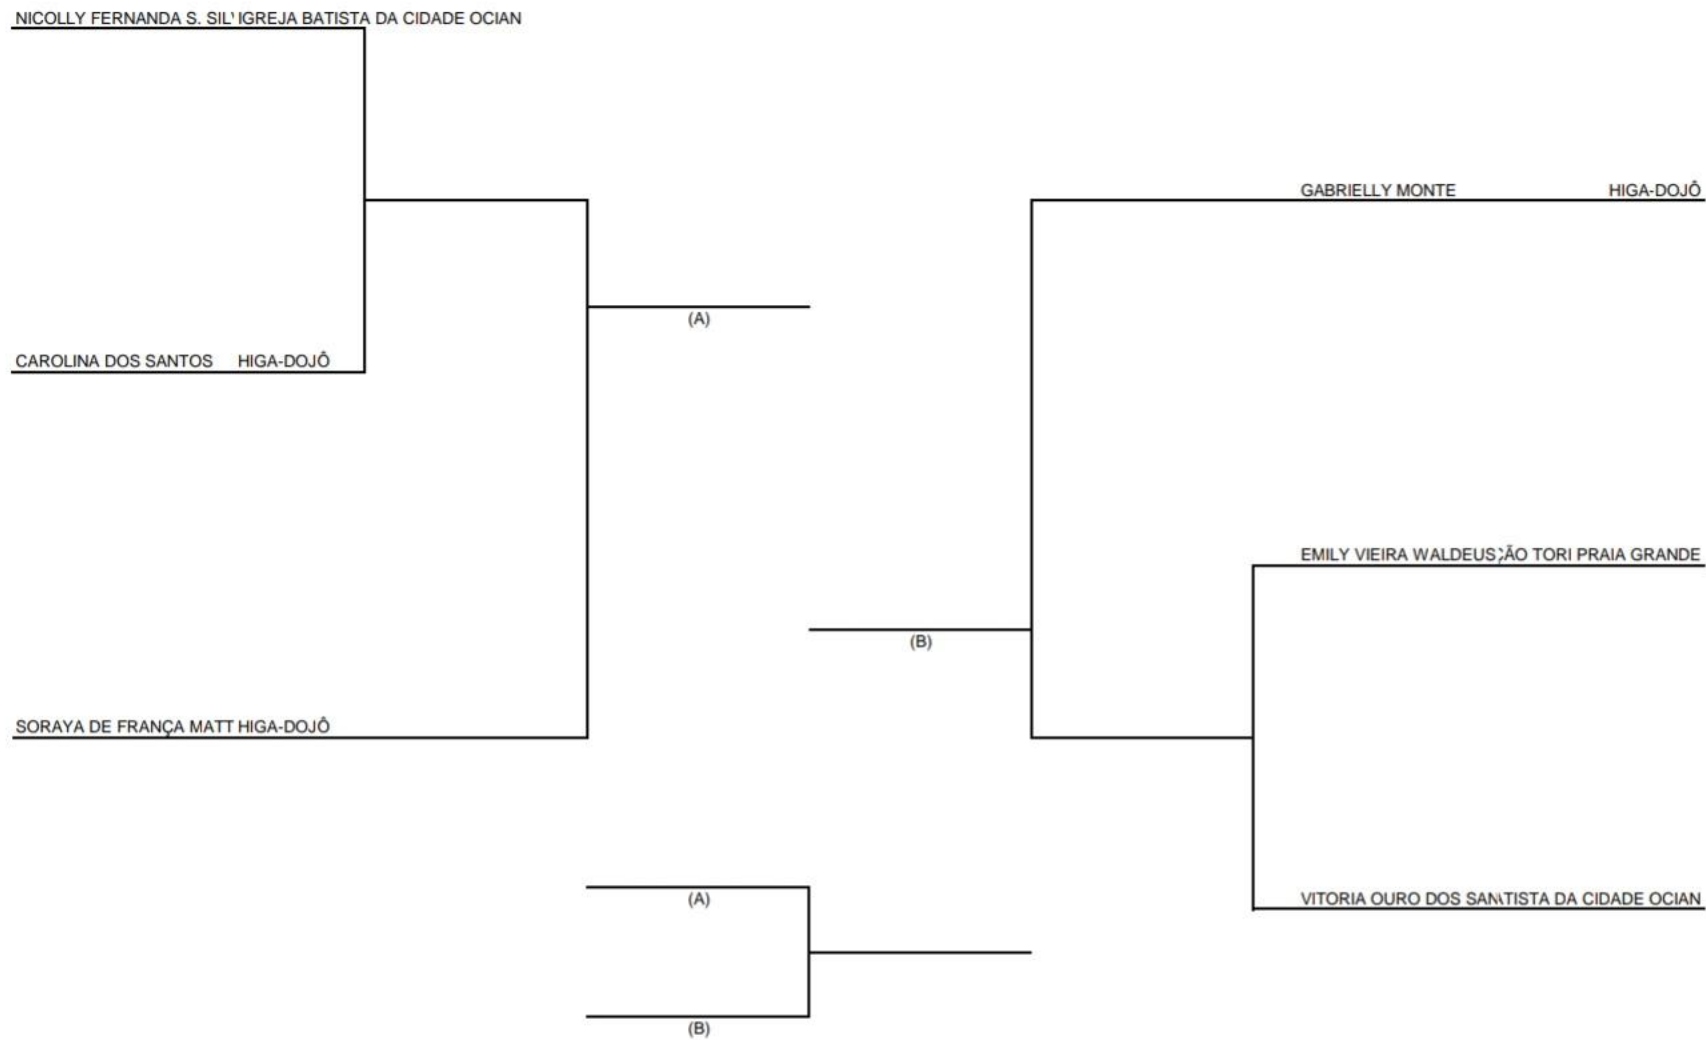

TORNEIO HIGA-DOJÔ 2019
 01 de dezembro de 2019
 K12 - KATA 10 E 11 ANOS FEMININO - ATÉ 6º KYU

KOTO _____
 TEMPO _____

SHUCHIN _____

MESÁRIO _____

TORNEIO HIGA-DOJÔ 2019
01 de dezembro de 2019
S12 - KUMITE 10 E 11 ANOS FEMININO - ATÉ 6° KYU