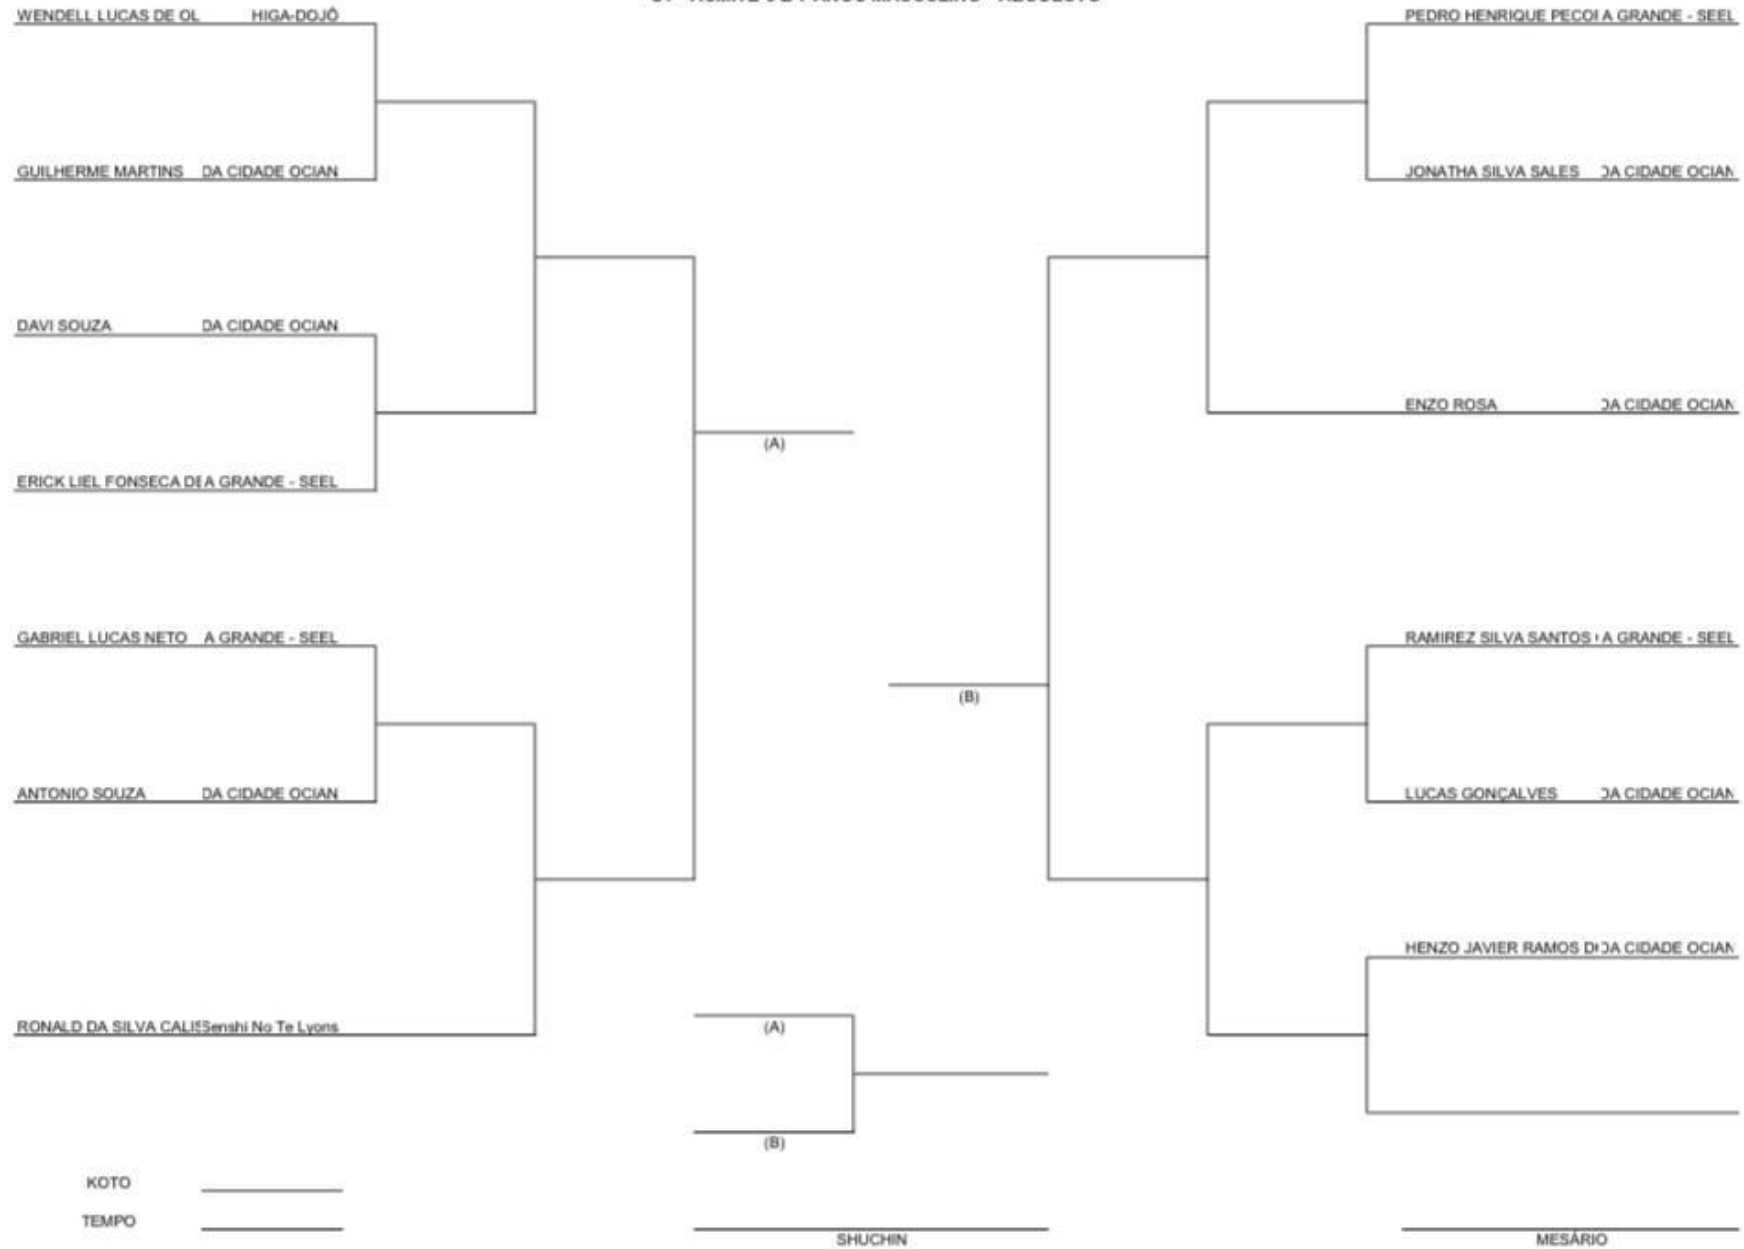

TORNEIO HIGA-DOJÔ 2019
01 de dezembro de 2019
S1 - KUMITE 6 E 7 ANOS MASCULINO - ABSOLUTO